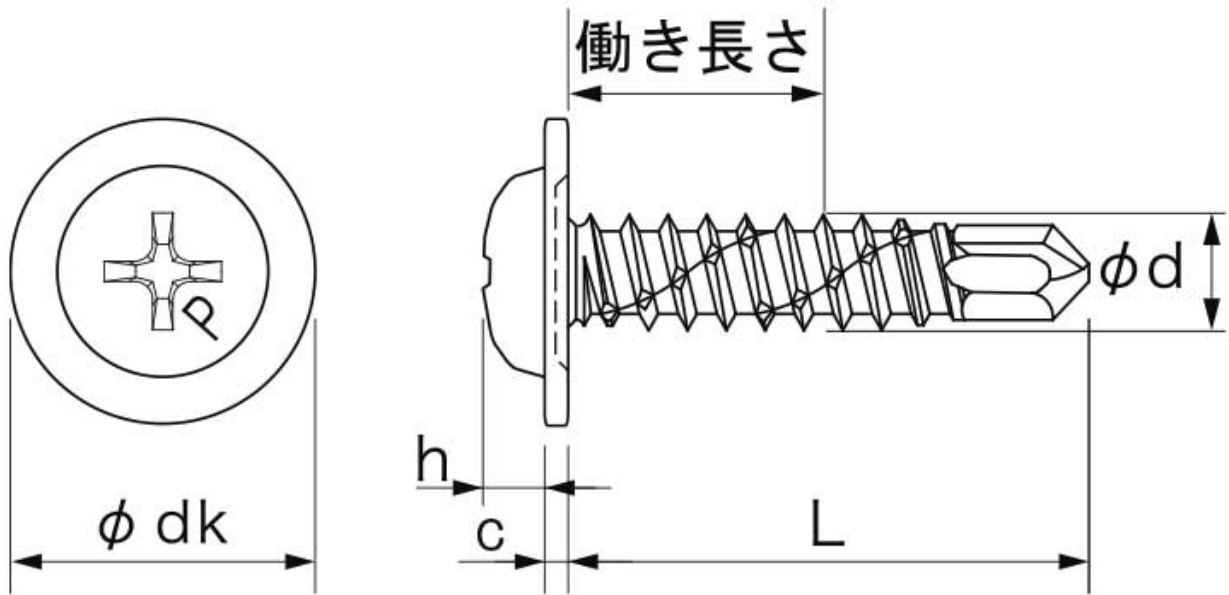

図面／規格  
【ピアス パンワッシャー】

サイズ	$\phi dk$	h	c	$\phi d$	働き長さ	適応板厚
4X13	10.2	2.1	0.9	4.2	5	1.4~3.2
4X16					8	1.4~3.2
4X19					10	1.4~3.2
4X25					16	1.4~3.2
4X30					21	1.4~3.2
5X13	12.5	2.2	1.0	4.8	3.5	1.6~4.0
5X16					6	1.6~4.0
5X19					8	1.6~4.0
5X25					14	1.6~4.0
5X35					24	1.6~4.0
5X45					34	1.6~4.0